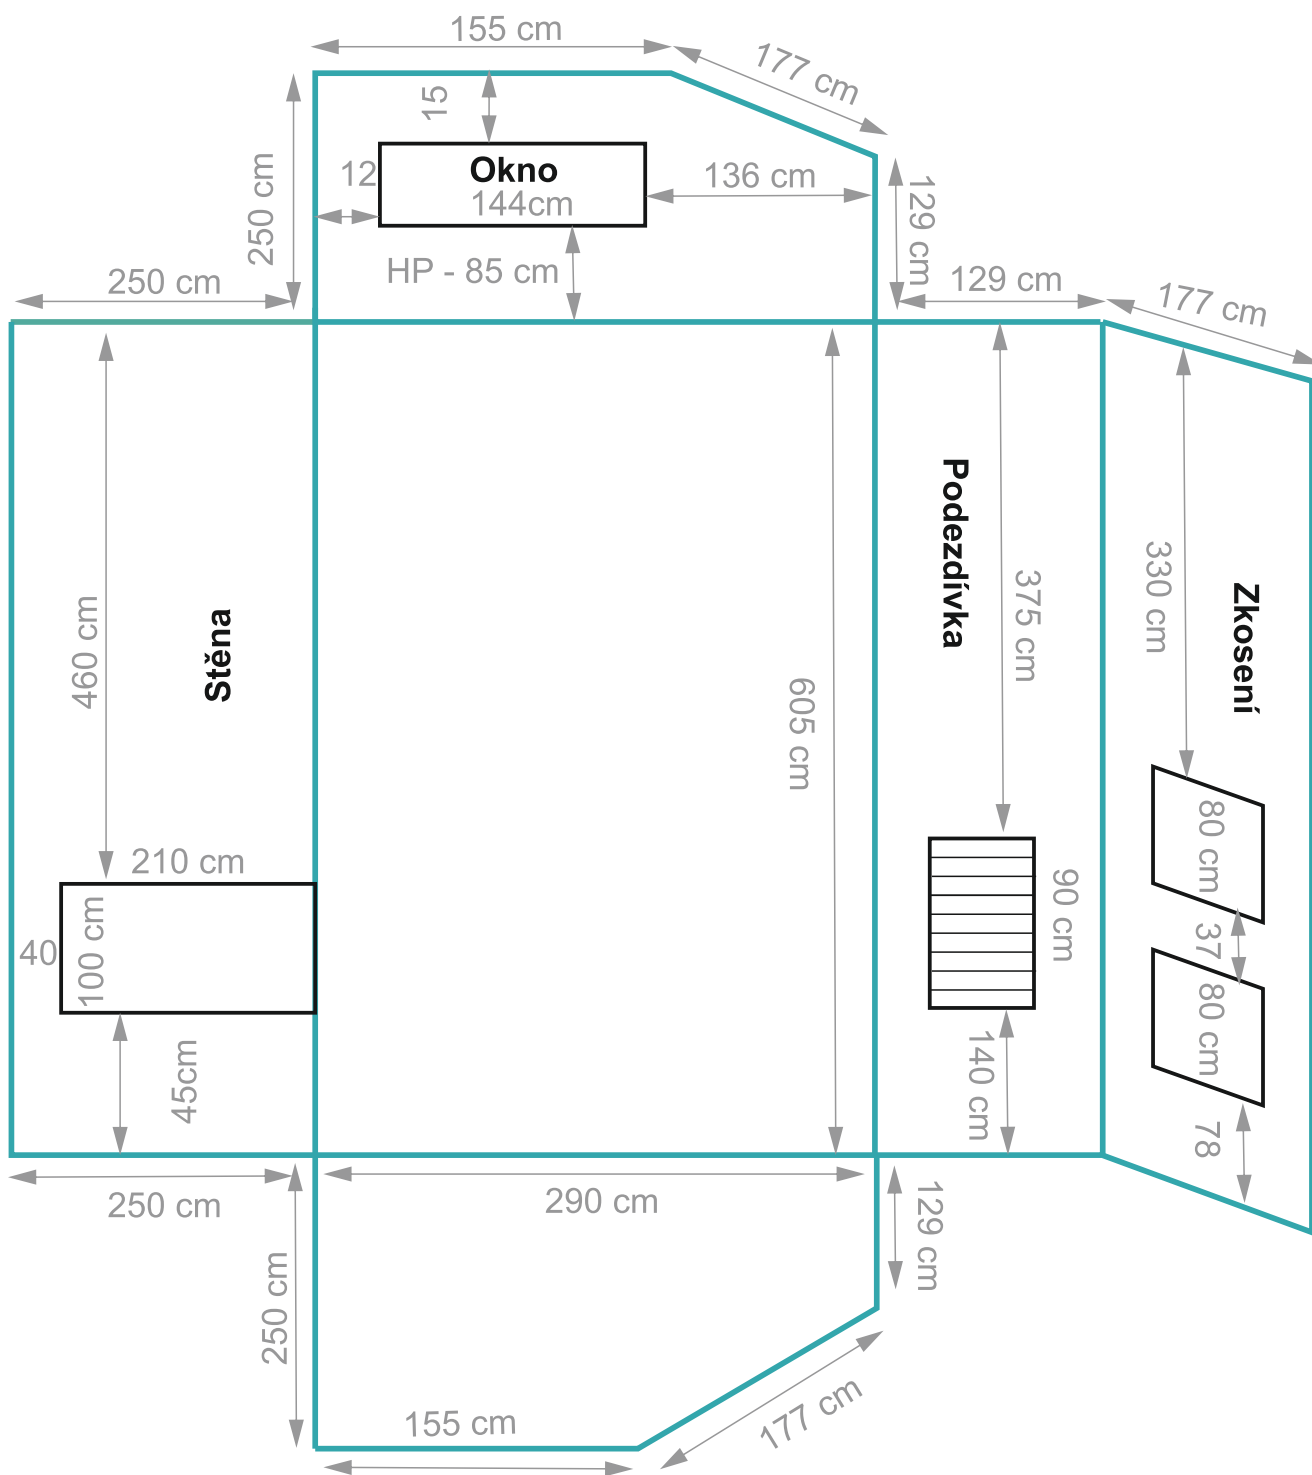

VZOROVÝ PLÁN POKOJE

Ostatní důležité rozměry

1. Výška místnosti
2. Informace o radiátorech
3. /HP/ Výška od podlahy k dolní hraně parapetu